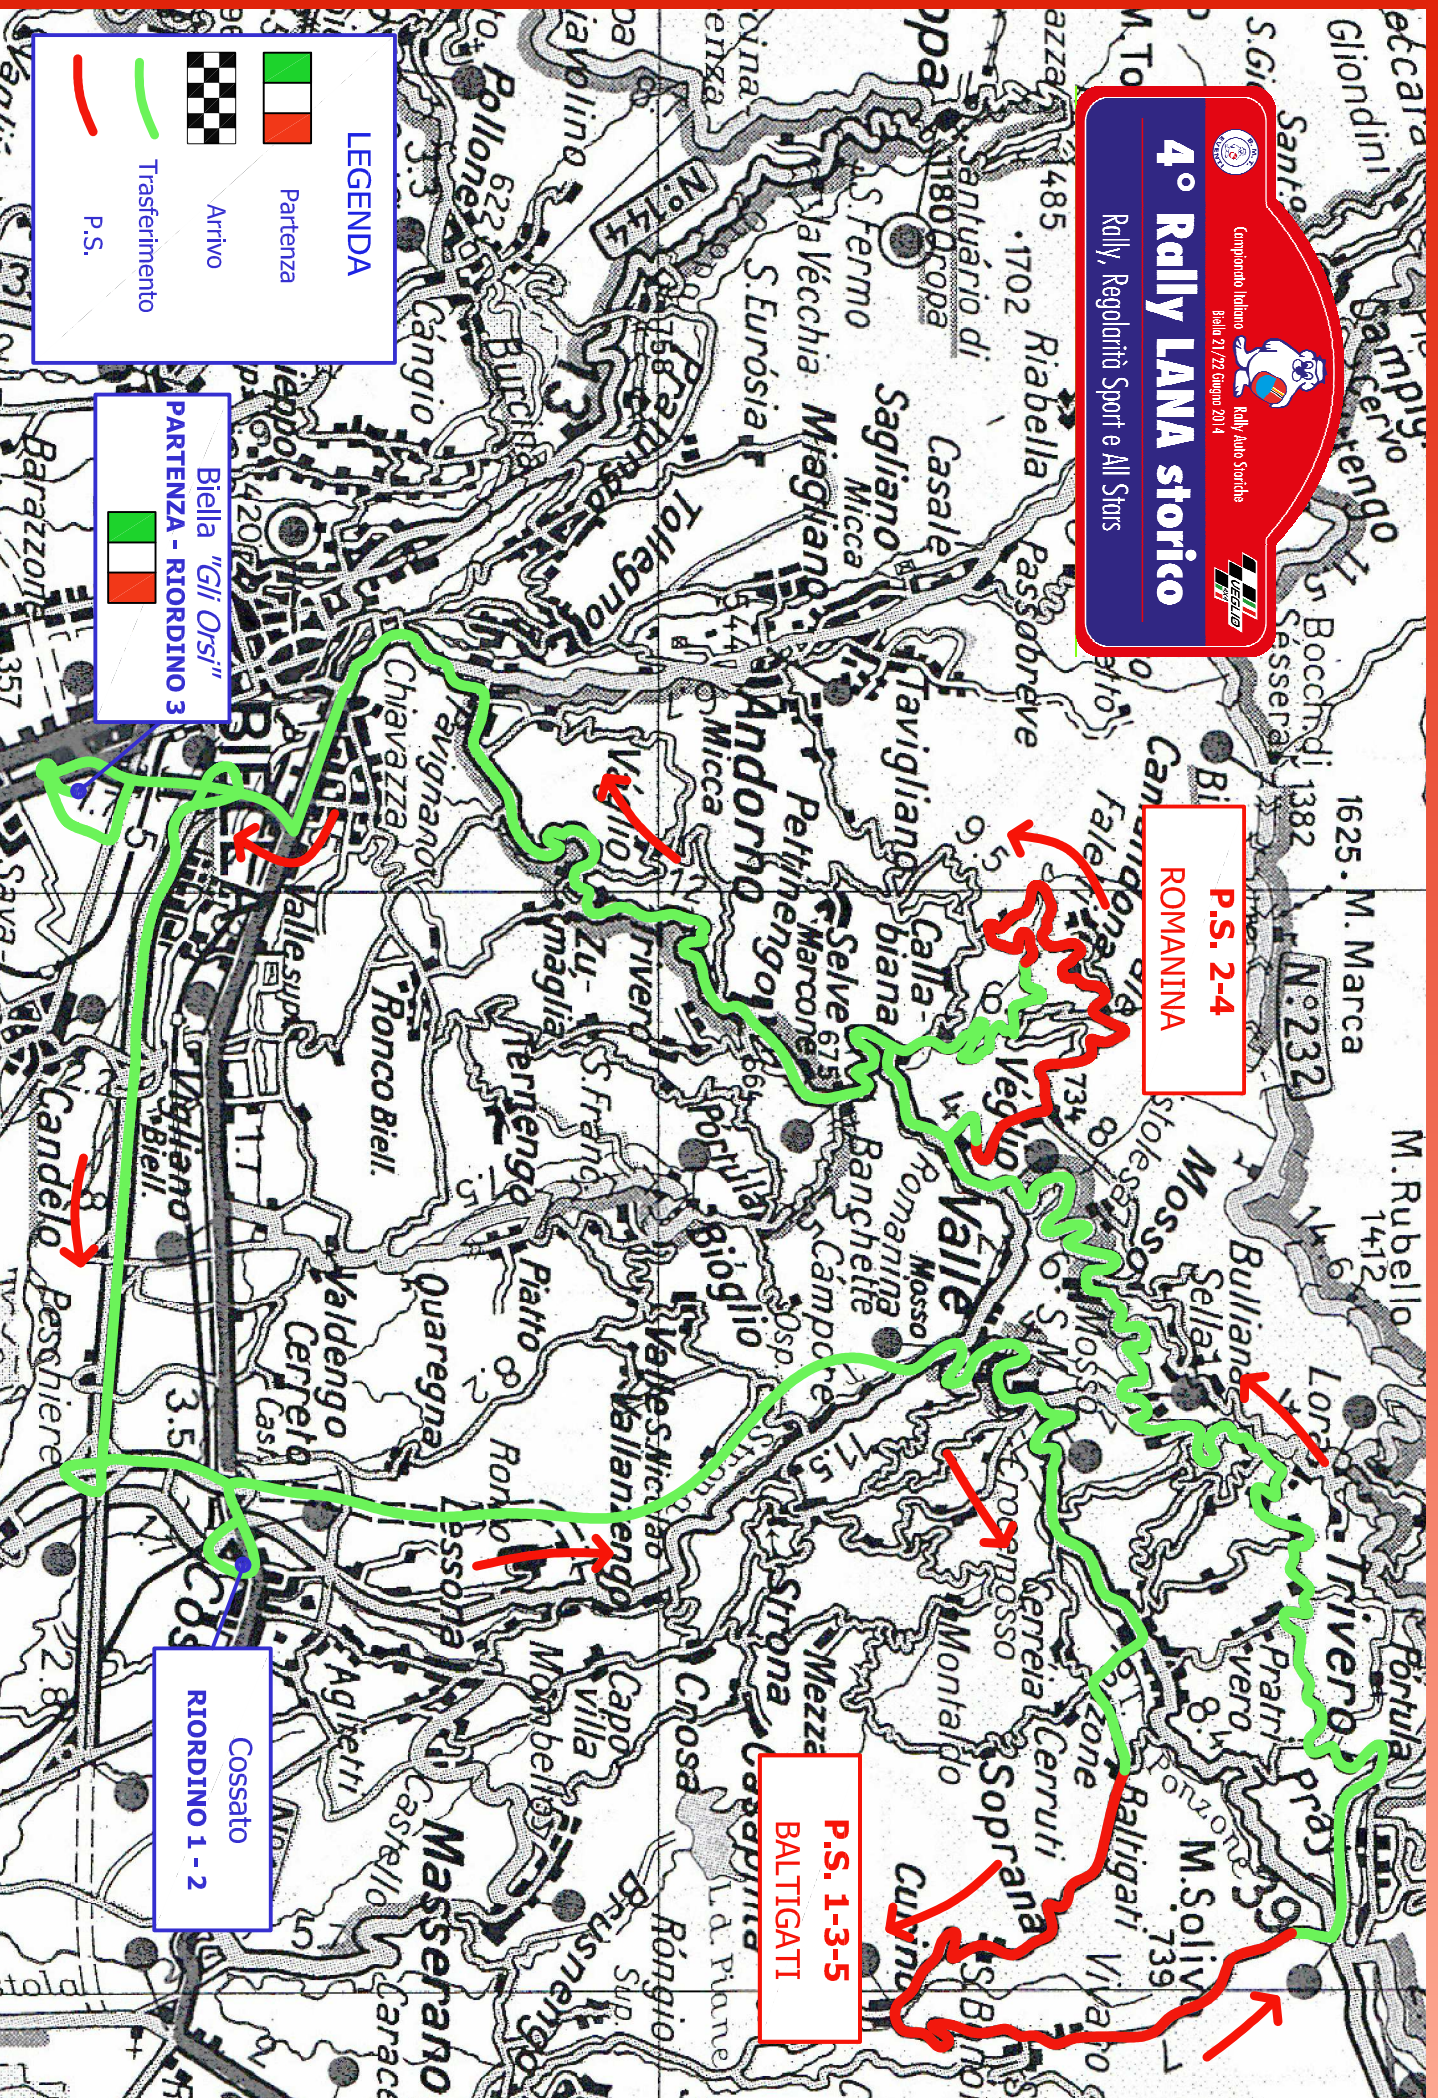

Comitato Italiano Rally Auto Sportive
Biella 21/22 Giugno 2014

4° Rally LANA storico
Rally, Regolarità Sport e All Stars

LEGENDA

-  Partenza
-  Arrivo
-  Trasferimento
-  P.S.

Biella "Gli Orsi"
PARTENZA - RIORDINO 3

P.S. 2-4
ROMANINA

P.S. 1-3-5
BALTIGATI

Cossato
RIORDINO 1 - 2

Comitato Italiano Rally Auto Storiche
Biella 21/22 Giugno 2014

4° Rally LANA storico

Rally, Regolarità Sport e All Stars

LEGENDA

-  Partenza
-  Arrivo
-  Trasferimento
-  P.S.

Biella "Gli Orsi"
RIORDINO 4 - ARRIVO

Chiavazza
RIORDINO 5

P.S. 8-11
BIOGLIO

P.S. 6-9
CAMPORE

P.S. 7-10
AILOCHE

LOGISTICA

DIREZIONE GARA: **Agorà Palace Hotel** - via Lamarmora 13/A, Biella

VERIFICHE SPORTIVE: **Agorà Palace Hotel** - via Lamarmora 13/A, Biella

VERIFICHE TECNICHE: **Via Aldo Moro, Biella** (seguire indicazioni per entrata e uscita)

ALBO DI GARA: **Agorà Palace Hotel** - via Lamarmora 13/A, Biella