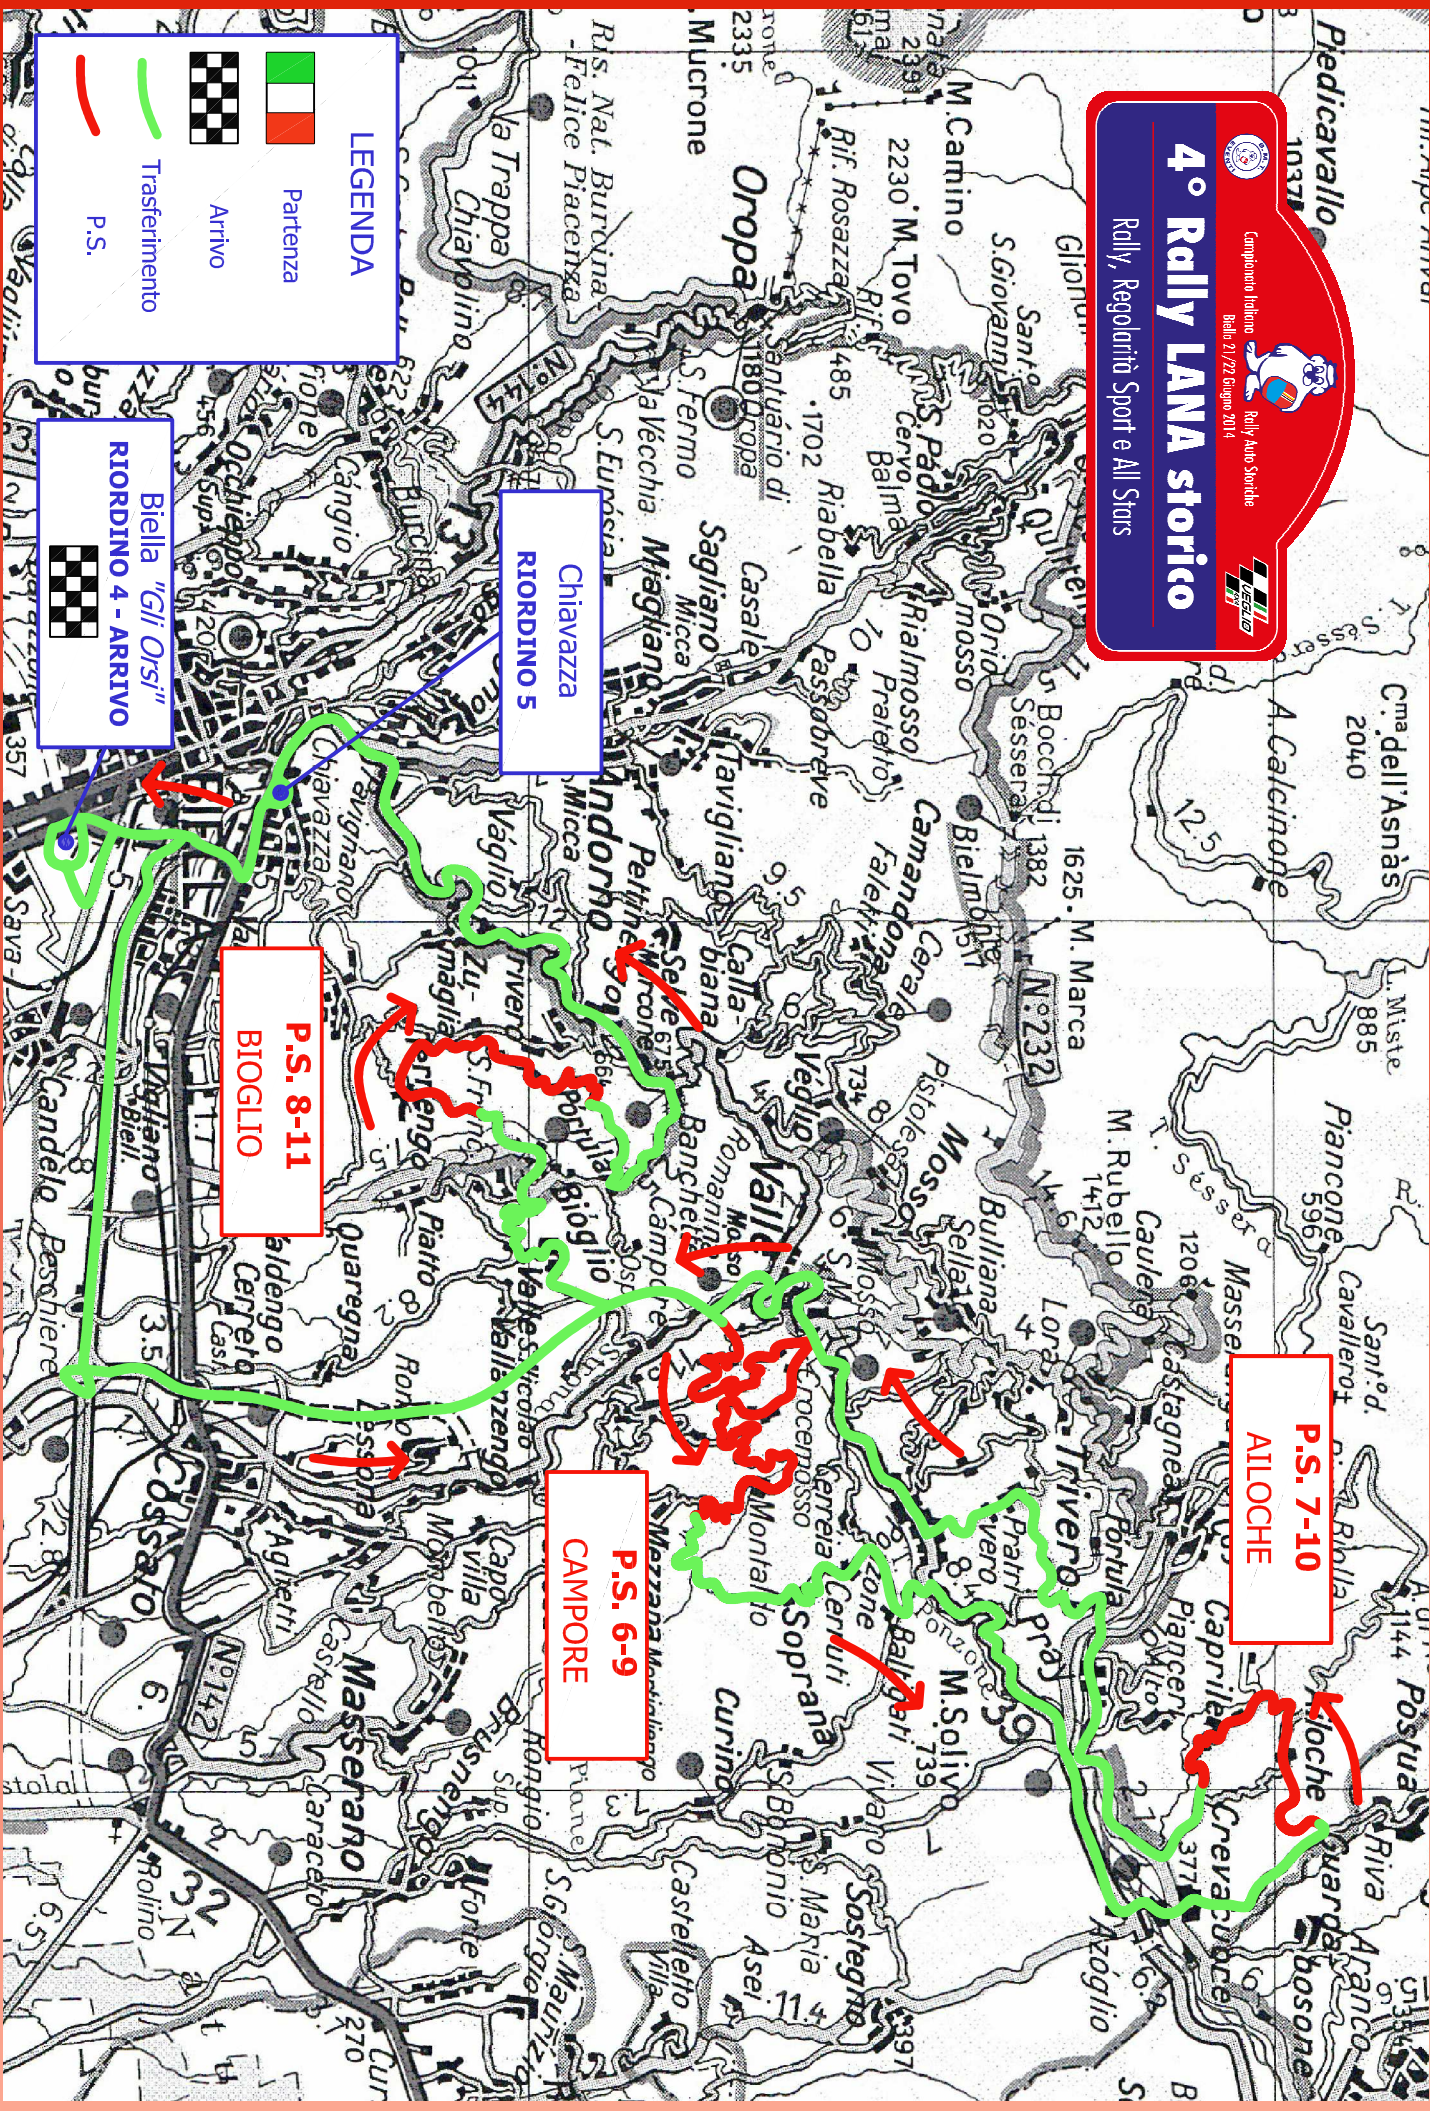

Comitato Italiano Rally Auto Sportive
Biella 21/22 Giugno 2014

4° Rally LANA storico
Rally, Regolarità Sport e All Stars

LEGENDA

-  Partenza
-  Arrivo
-  Trasferimento
-  P.S.

Biella "Gli Orsi"
PARTENZA - RIORDINO 3

P.S. 2-4
ROMANINA

P.S. 1-3-5
BALTIGATI

Cossato
RIORDINO 1 - 2

Comitato Italiano Rally Auto Storiche
Biella 21/22 Giugno 2014

4° Rally LANA storico

Rally, Regolarità Sport e All Stars

LEGENDA

-  Partenza
-  Arrivo
-  Trasferimento
-  P.S.

Biella "Gli Orsi"
RIORDINO 4 - ARRIVO

Chiavazza
RIORDINO 5

P.S. 8-11
BIOGLIO

P.S. 6-9
CAMPORE

P.S. 7-10
AILOCHE

LOGISTICA

DIREZIONE GARA: **Agorà Palace Hotel** - via Lamarmora 13/A, Biella

VERIFICHE SPORTIVE: **Agorà Palace Hotel** - via Lamarmora 13/A, Biella

VERIFICHE TECNICHE: **Via Aldo Moro, Biella** (seguire indicazioni per entrata e uscita)

ALBO DI GARA: **Agorà Palace Hotel** - via Lamarmora 13/A, Biella